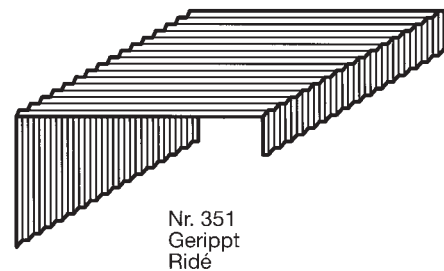

Nr. 318

Angles de bâtiment

Nr. 319

Nr. 320

Dilatationsausbildungen

Nr. 350
Flach
Plan

Formation de dilatations

Nr. 351
Gerippt
Ridé

Wir runden alle Bleche von 0,5 - 2,0 mm bis zu einer Länge von 6'200 mm!

Wir biegen alle Bleche von 0,5 - 2,0 mm bis zu einer Länge von 10'000 mm!

Achtung:

Für Preisfragen oder Bestellungen gilt:

Vermassungsseite = Farbseite