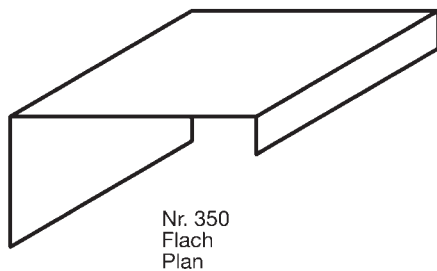

Nr. 318

Angles de bâtiment

Nr. 319

Nr. 320

Dilatationsausbildungen

Nr. 350
Flach
Plan

Formation de dilatations

Nr. 351
Gerippt
Ridé

Wir runden alle Bleche von 0,5 - 2,0 mm bis zu einer Länge von 6'200 mm!

Wir biegen alle Bleche von 0,5 - 2,0 mm bis zu einer Länge von 10'000 mm!

Achtung:

Für Preisfragen oder Bestellungen gilt:

Vermassungsseite = Farbseite

Nous arrondissons toutes les tôles de 0,5 - 2,0 mm jusqu'à une longueur de 6'200 mm!

Nous plions toutes les tôles de 0,5 - 2,0 mm jusqu'à une longueur de 10'000 mm!

Attention:

Prise en compte pour toutes les demandes de prix et commandes: