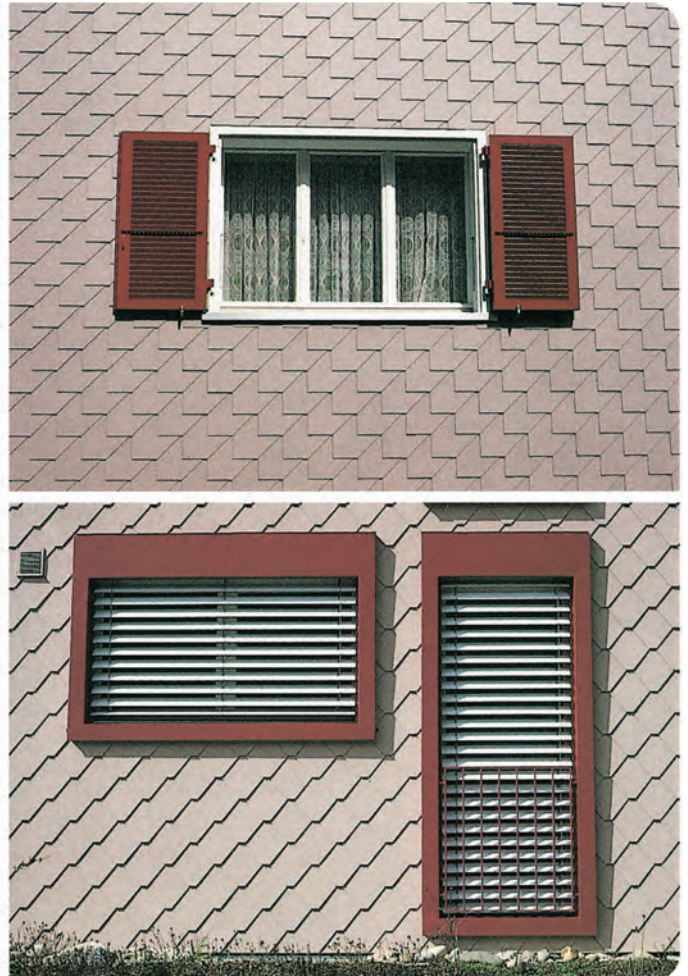

Dormants de fenêtre

Fensterzargen

Conseils donnés par nos spécialistes!

Les dormants de fenêtres MAB offrent les caractéristiques suivantes:

- soudé ou étiré
- dans toutes les couleurs
- avantageux
- individuel et de belle forme
- pour tous les types de fenêtre
- montage simple et rapide

Beratung durch unsere Spezialisten!

Dies kennzeichnet MAB-Fensterzargen aus:

- geschweisst oder gesteckt
- in allen Farben
- preiswert
- individuell und formschön
- für alle Fenstertypen
- einfache, rasche Montage

Dormants de fenêtres MAB:
dans toutes variations possibles!