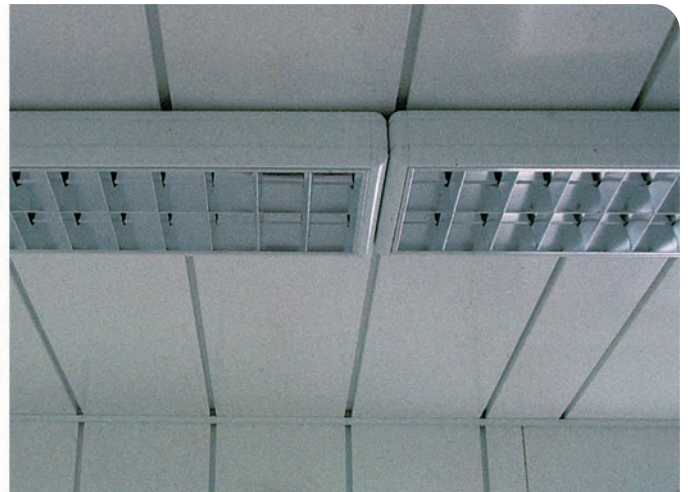

Revêtements de plafonds

Deckenprofile

MAB offre toutes les couleurs possibles
 Informations techniques voir au verso!

Bei MAB sind alle Farben möglich
 Technische Informationen siehe Rückseite!

Deckenprofile

Revêtements de plafonds

Längen max.	6'200 mm	Longueurs max.
Überlängen	a. Anfrage/s. demande	Surlongueurs
Ideallänge	4'000 mm	Longueur idéale

Farben

Bei uns lagern bandbeschichtete Bleche in vielen Farben.
Wir beschichten nach RAL und NCS.
Verlangen Sie Farbmuster, diese liegen für Sie bereit!

Montage

Komplette MAB-Systemunterkonstruktion, bestehend aus Konsole und Distanzschiene.

Montage

Sous-construction complète de système MAB, se composant de console et rail d'écartement.

Befestigungsdistanzen