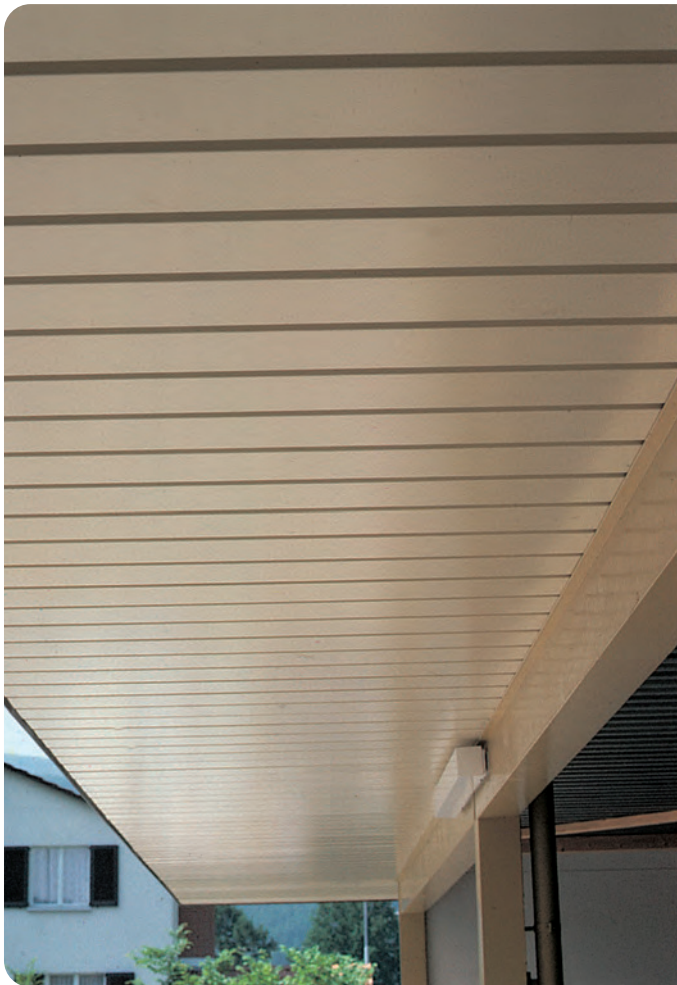

Revêtements de plafonds

Deckenprofile

MAB offre toutes les couleurs possibles
 Informations techniques voir au verso!

Bei MAB sind alle Farben möglich
 Technische Informationen siehe Rückseite!

Deckenprofile

Revêtements de plafonds

Längen max.	6'200 mm	Longueurs max.
Überlängen	a. Anfrage/s. demande	Surlongueurs
Ideallänge	4'000 mm	Longueur idéale

Farben

Bei uns lagern bandbeschichtete Bleche in vielen Farben.
Wir beschichten nach RAL und NCS.
Verlangen Sie Farbmuster, diese liegen für Sie bereit!