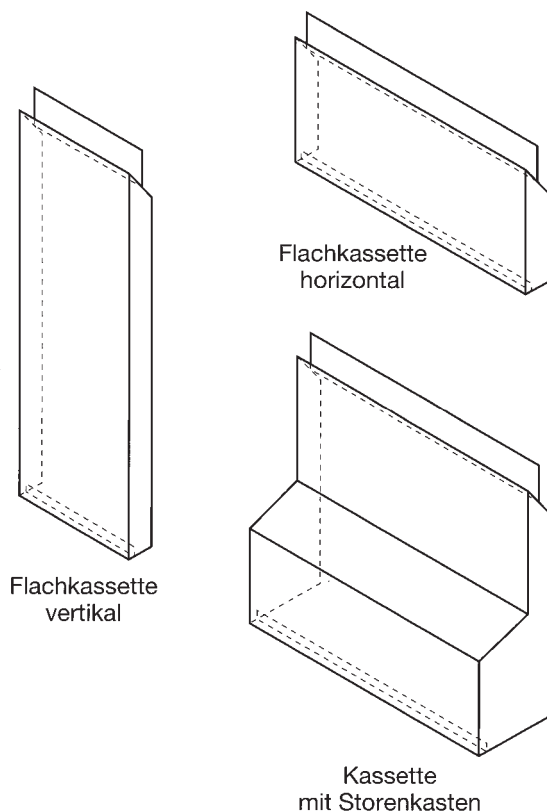

Façade à caissons **OPTIMA** Kassettenfassade **Optima**

MAB offre toutes les couleurs possibles
Informations techniques voir au verso!

Bei MAB sind alle Farben möglich
Technische Informationen siehe Rückseite!

Kassettenfassade OPTIMA

Breite max.	1'100 mm	Largeur max.
Länge max.	3'000 mm	Longeur max.
Spezialmasse	a. Anfrage/s. demande	Dimensions spéciales
Fuge	40 mm	Joint

Farben

Pulverbeschichtet nach RAL, NCS oder Farbmuster.
Verlangen Sie Farbmuster!
Sprechen Sie mit unserer Farbberaterin. Sie zeigt Ihnen gerne unsere Spezialitäten.

Anwendungsgebiete

- Aussenbekleidungen
- Innenausbau

Ihr Vorteil

- Aufhängevorrichtung in CrNi-Stahl, unsichtbar!
- Ecken und Gehrungen geschweisst und verputzt oder stumpf gestossen.

Bei MAB haben Sie alle Möglichkeiten